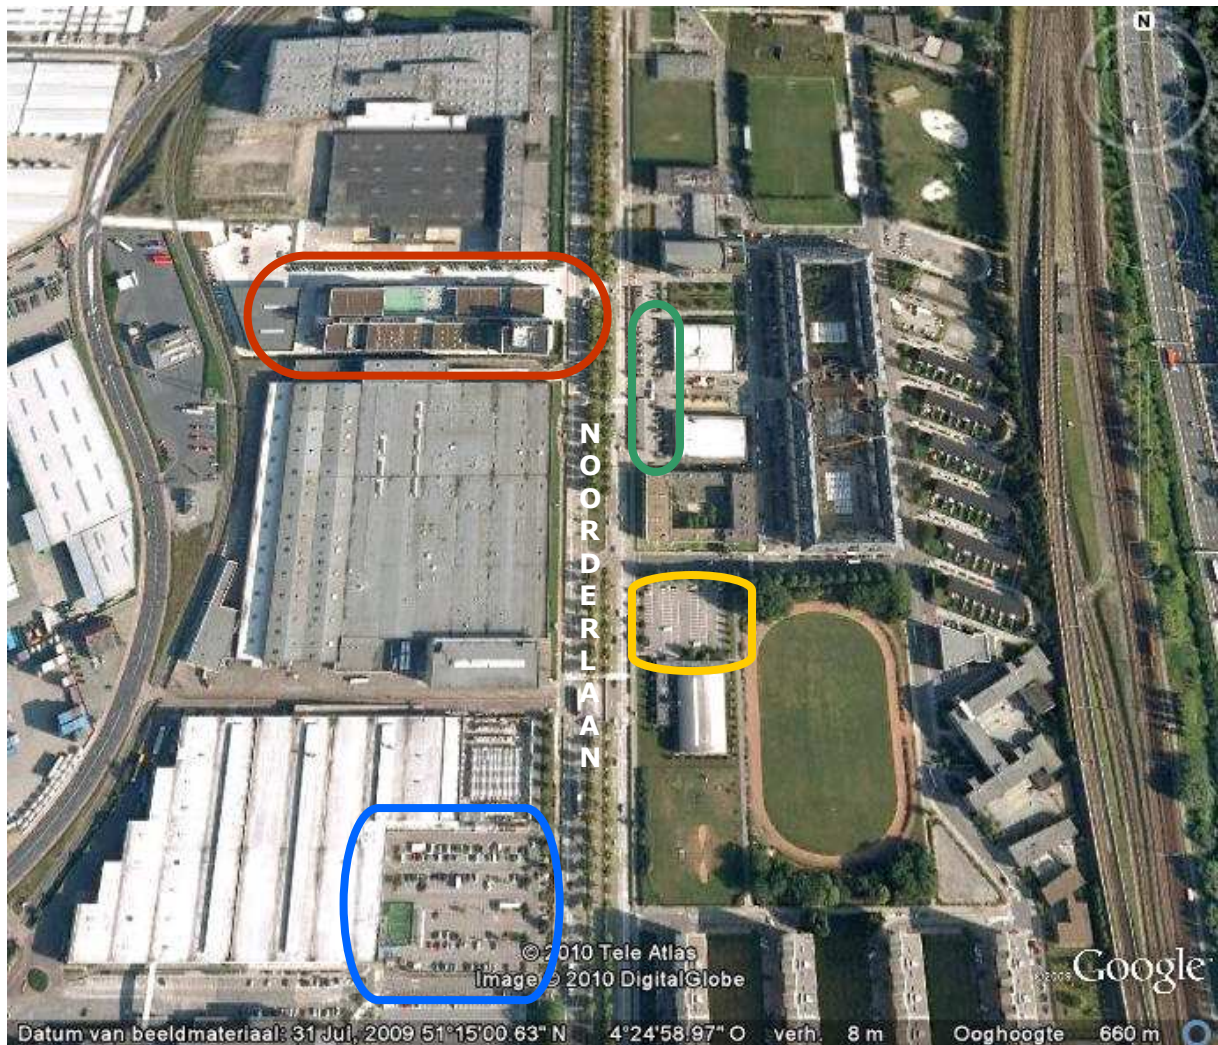

LOCATIE POST NOORD - PARKEERGELEGENHEDEN

- = Post Noord, Noorderlaan 69, 2030 Antwerpen (naast De Lijn)
- = parking bowling
- = parking sporthal
- = parking Decathlon

Post Noord stelt beperkte parking ter beschikking voor bezoekers. U kunt daar in principe steeds parkeren. Indien de parking toch volzet is, kunt u steeds uw wagen kwijt op een van de omliggende gratis parkings (bowling, sporthal of Decathlon).

Maakt u gebruik van een GPS? Geef dan het volgende in: hoek Michiganstraat / Noorderlaan.

De kazerne is goed bereikbaar met het openbaar vervoer. U kunt tram 6 nemen of bussen 23, 31, 123, 720, 730, 770, 772, 775 en 761. Voor meer informatie surft u best naar www.delijn.be.